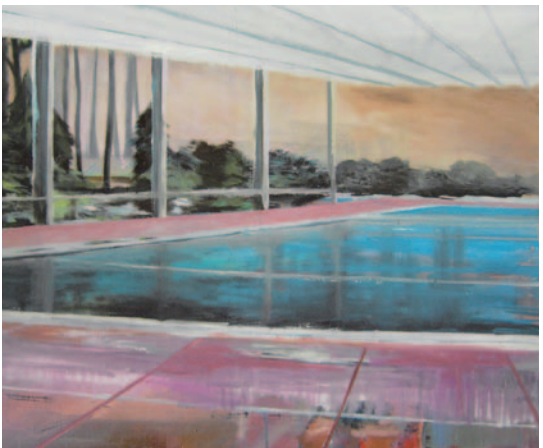

STEFAN GIBSON

EXPLOSION

10.11. - 18.12.2006

Schwimmbad, 2006, 80 x 60 cm

Strand, 2006, 110 x 90 cm

Der 1972 in Rhodesien, heutiges Zimbabwe, geborene Stefan Gibson ist ein junger Maler von "räumlicher Stille", in denen die Zeit und das Geschehen still zu stehen scheint.

Die Werke entwickeln sich durch mehrere Farbebenen, durch längere Trocknungszeiten und mehrmaliges Überarbeiten bestehender Flächen. Die nonkonforme Pinselführung, kompositorische Sicherheit sowie die Verwendung "gedämpfter" Farbmischungen bilden die Handschrift des Künstlers.